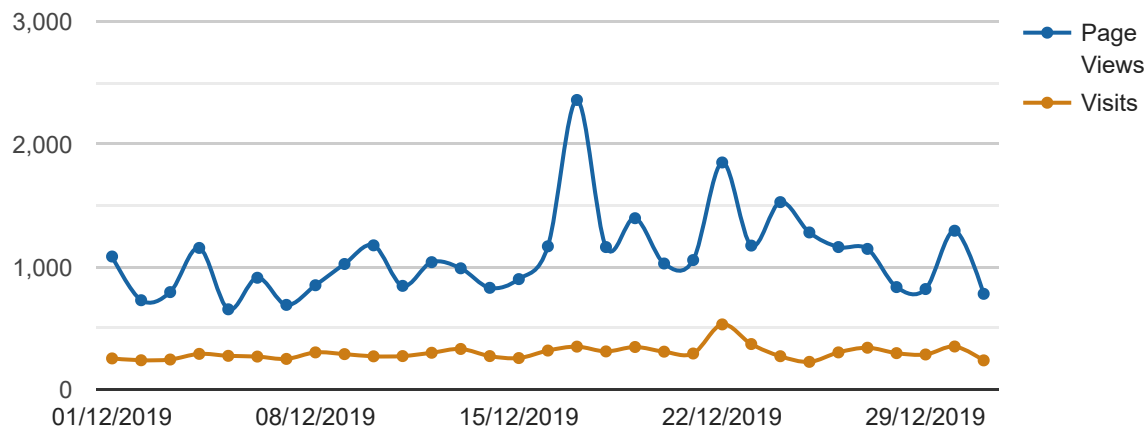

Traffic Trend by Day

Date Range: 01/12/2019 to 31/12/2019

Date	Page Views		Visits		Hits		Bandwidth
01/12/2019	1.087	3.22%	257	2.75%	4.726	3.08%	247,0 MB
02/12/2019	731	2.16%	242	2.59%	3.331	2.17%	303,8 MB
03/12/2019	797	2.36%	248	2.65%	3.508	2.28%	166,7 MB
04/12/2019	1.157	3.42%	294	3.14%	4.348	2.83%	190,6 MB
05/12/2019	657	1.94%	278	2.97%	2.776	1.81%	269,5 MB
06/12/2019	914	2.71%	272	2.91%	4.186	2.73%	112,8 MB
07/12/2019	693	2.05%	253	2.70%	3.307	2.15%	127,2 MB
08/12/2019	853	2.52%	306	3.27%	3.634	2.37%	214,6 MB
09/12/2019	1.026	3.04%	292	3.12%	4.324	2.82%	162,9 MB
10/12/2019	1.178	3.49%	274	2.93%	4.957	3.23%	315,4 MB
11/12/2019	848	2.51%	276	2.95%	3.963	2.58%	336,6 MB
12/12/2019	1.041	3.08%	303	3.24%	5.163	3.36%	265,6 MB
13/12/2019	991	2.93%	334	3.57%	4.643	3.02%	443,7 MB
14/12/2019	832	2.46%	276	2.95%	3.487	2.27%	293,2 MB
15/12/2019	903	2.67%	260	2.78%	3.992	2.60%	159,3 MB
16/12/2019	1.170	3.46%	321	3.43%	5.582	3.63%	251,7 MB
17/12/2019	2.362	6.99%	353	3.77%	9.795	6.38%	408,0 MB
18/12/2019	1.164	3.45%	314	3.36%	6.132	3.99%	206,1 MB
19/12/2019	1.399	4.14%	350	3.74%	7.096	4.62%	264,4 MB
20/12/2019	1.030	3.05%	312	3.33%	4.459	2.90%	132,9 MB
21/12/2019	1.058	3.13%	297	3.17%	5.587	3.64%	209,5 MB
22/12/2019	1.853	5.48%	534	5.71%	8.331	5.42%	286,8 MB
23/12/2019	1.176	3.48%	374	4.00%	5.209	3.39%	221,3 MB
Total	33.786		9.358		153.572		7.027,6 MB

Date	Page Views		Visits		Hits		Bandwidth
24/12/2019	1.530	4.53%	275	2.94%	6.319	4.11%	363,2 MB
25/12/2019	1.283	3.80%	229	2.45%	6.283	4.09%	139,8 MB
26/12/2019	1.164	3.45%	306	3.27%	5.202	3.39%	104,5 MB
27/12/2019	1.149	3.40%	344	3.68%	6.006	3.91%	153,7 MB
28/12/2019	838	2.48%	300	3.21%	3.862	2.51%	121,6 MB
29/12/2019	822	2.43%	289	3.09%	3.713	2.42%	188,2 MB
30/12/2019	1.297	3.84%	354	3.78%	6.163	4.01%	277,7 MB
31/12/2019	783	2.32%	241	2.58%	3.488	2.27%	89,1 MB
Total	33.786		9.358		153.572		7.027,6 MB