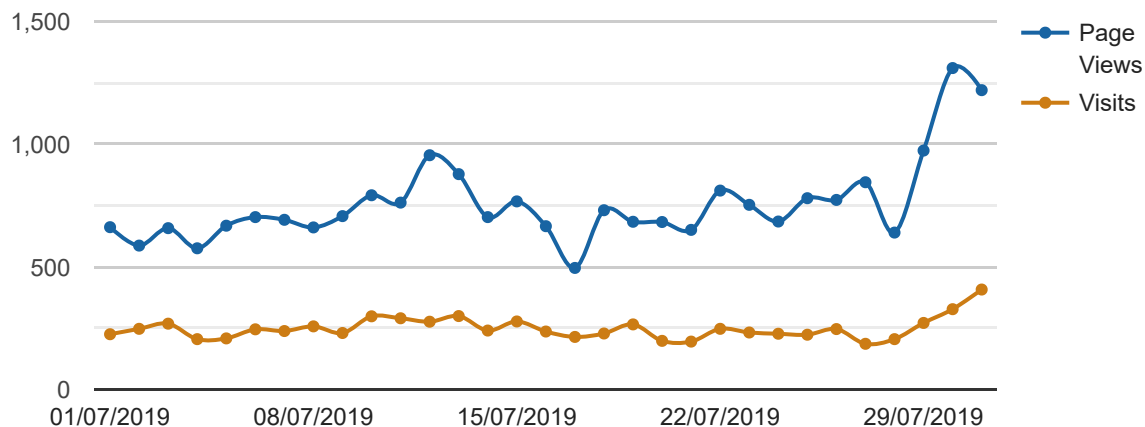

Traffic Trend by Day

Date Range: 01/07/2019 to 31/07/2019

Date	Page Views		Visits		Hits		Bandwidth
01/07/2019	663	2.82%	227	2.92%	2.931	2.57%	70,2 MB
02/07/2019	588	2.50%	249	3.20%	2.832	2.49%	74,7 MB
03/07/2019	659	2.80%	270	3.47%	2.803	2.46%	63,8 MB
04/07/2019	577	2.45%	207	2.66%	2.761	2.42%	76,3 MB
05/07/2019	669	2.85%	210	2.70%	3.202	2.81%	166,2 MB
06/07/2019	704	3.00%	247	3.18%	4.486	3.94%	96,7 MB
07/07/2019	693	2.95%	240	3.09%	3.004	2.64%	61,4 MB
08/07/2019	662	2.82%	259	3.33%	3.356	2.94%	144,0 MB
09/07/2019	708	3.01%	232	2.99%	3.480	3.05%	168,6 MB
10/07/2019	793	3.37%	300	3.86%	3.487	3.06%	67,1 MB
11/07/2019	763	3.25%	292	3.76%	3.764	3.30%	105,4 MB
12/07/2019	956	4.07%	278	3.58%	4.644	4.08%	73,2 MB
13/07/2019	879	3.74%	301	3.87%	4.168	3.66%	106,3 MB
14/07/2019	704	3.00%	242	3.11%	4.163	3.65%	67,6 MB
15/07/2019	768	3.27%	279	3.59%	3.689	3.24%	83,4 MB
16/07/2019	667	2.84%	238	3.06%	3.609	3.17%	121,4 MB
17/07/2019	497	2.11%	216	2.78%	2.250	1.97%	93,4 MB
18/07/2019	732	3.11%	230	2.96%	3.393	2.98%	156,6 MB
19/07/2019	685	2.91%	267	3.44%	3.369	2.96%	79,9 MB
20/07/2019	684	2.91%	200	2.57%	4.402	3.86%	130,1 MB
21/07/2019	652	2.77%	197	2.53%	3.441	3.02%	98,0 MB
22/07/2019	812	3.45%	249	3.20%	3.648	3.20%	141,8 MB
23/07/2019	754	3.21%	234	3.01%	3.061	2.69%	132,5 MB
Total	23.504		7.772		113.961		3.339,7 MB

Date	Page Views		Visits		Hits		Bandwidth
24/07/2019	686	2.92%	229	2.95%	4.065	3.57%	170,1 MB
25/07/2019	781	3.32%	225	2.90%	4.295	3.77%	117,5 MB
26/07/2019	774	3.29%	248	3.19%	3.244	2.85%	72,3 MB
27/07/2019	846	3.60%	188	2.42%	4.521	3.97%	70,6 MB
28/07/2019	641	2.73%	207	2.66%	3.206	2.81%	95,3 MB
29/07/2019	975	4.15%	273	3.51%	4.334	3.80%	118,3 MB
30/07/2019	1.311	5.58%	329	4.23%	5.157	4.53%	189,7 MB
31/07/2019	1.221	5.19%	409	5.26%	5.196	4.56%	127,3 MB
Total	23.504		7.772		113.961		3.339,7 MB