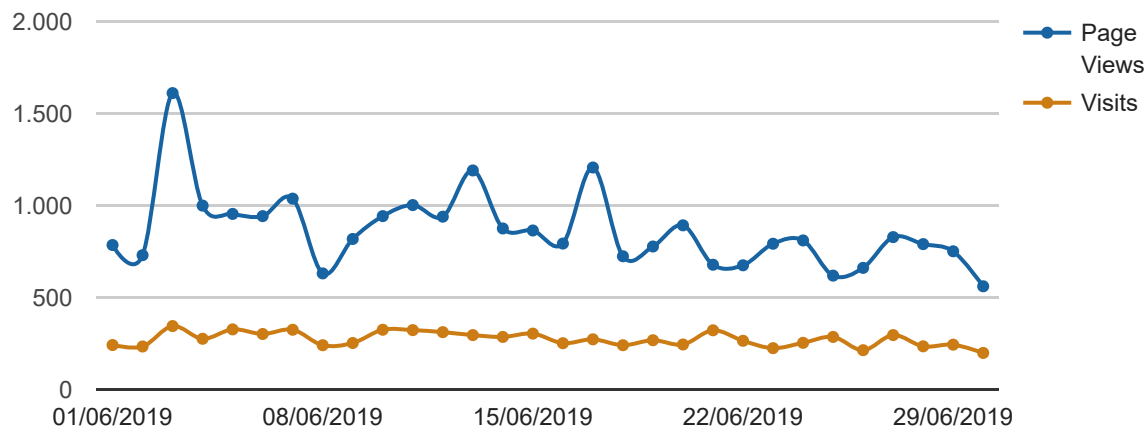

Traffic Trend by Day

Date Range: 01/06/2019 to 30/06/2019

Date	Page Views		Visits		Hits		Bandwidth
01/06/2019	787	3.03%	244	2.95%	3.977	3.10%	134,3 MB
02/06/2019	732	2.82%	236	2.85%	3.757	2.93%	114,4 MB
03/06/2019	1.612	6.22%	347	4.20%	9.156	7.13%	229,8 MB
04/06/2019	1.001	3.86%	278	3.36%	4.598	3.58%	123,7 MB
05/06/2019	956	3.69%	329	3.98%	3.959	3.08%	109,7 MB
06/06/2019	944	3.64%	304	3.68%	4.953	3.86%	150,6 MB
07/06/2019	1.039	4.01%	327	3.95%	4.443	3.46%	145,2 MB
08/06/2019	633	2.44%	243	2.94%	3.259	2.54%	95,9 MB
09/06/2019	820	3.16%	255	3.08%	4.084	3.18%	113,1 MB
10/06/2019	944	3.64%	327	3.95%	4.813	3.75%	156,1 MB
11/06/2019	1.004	3.87%	325	3.93%	5.376	4.19%	1.159,9 MB
12/06/2019	941	3.63%	314	3.80%	5.011	3.90%	318,5 MB
13/06/2019	1.192	4.60%	298	3.60%	5.394	4.20%	186,3 MB
14/06/2019	877	3.38%	288	3.48%	4.181	3.26%	157,1 MB
15/06/2019	866	3.34%	306	3.70%	4.082	3.18%	201,2 MB
16/06/2019	795	3.07%	254	3.07%	4.121	3.21%	311,7 MB
17/06/2019	1.208	4.66%	275	3.33%	5.498	4.28%	276,4 MB
18/06/2019	726	2.80%	243	2.94%	3.926	3.06%	320,9 MB
19/06/2019	779	3.00%	270	3.26%	3.665	2.85%	206,8 MB
20/06/2019	894	3.45%	247	2.99%	4.295	3.34%	269,6 MB
21/06/2019	680	2.62%	324	3.92%	3.923	3.05%	274,5 MB
22/06/2019	677	2.61%	267	3.23%	3.961	3.08%	626,8 MB
23/06/2019	794	3.06%	227	2.74%	3.705	2.88%	164,9 MB
Total	25.935		8.270		128.425		6.726,4 MB

Date	Page Views		Visits		Hits		Bandwidth
24/06/2019	812	3.13%	256	3.10%	3.684	2.87%	113,9 MB
25/06/2019	621	2.39%	288	3.48%	3.750	2.92%	163,3 MB
26/06/2019	663	2.56%	216	2.61%	3.476	2.71%	108,4 MB
27/06/2019	830	3.20%	298	3.60%	3.893	3.03%	137,4 MB
28/06/2019	792	3.05%	237	2.87%	3.543	2.76%	141,5 MB
29/06/2019	753	2.90%	246	2.97%	3.467	2.70%	163,7 MB
30/06/2019	563	2.17%	201	2.43%	2.475	1.93%	50,7 MB
Total	25.935		8.270		128.425		6.726,4 MB