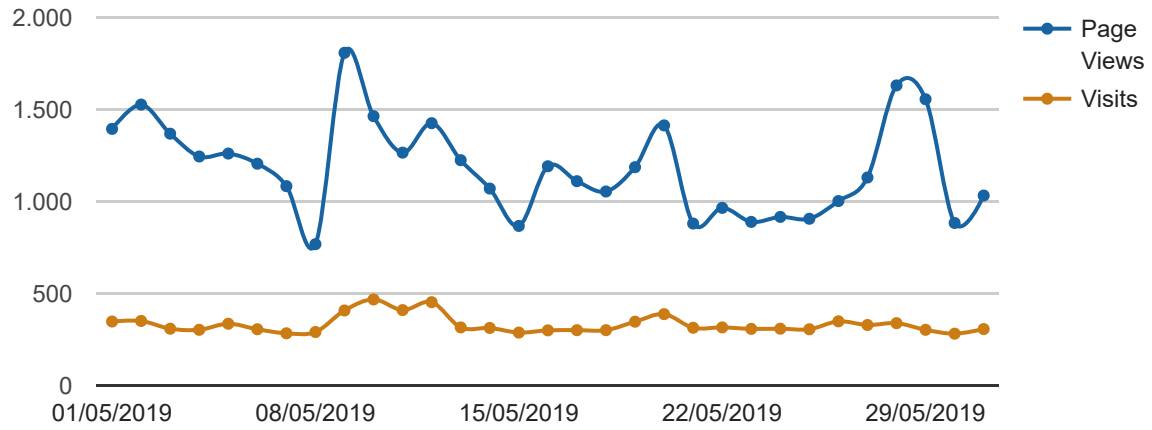

Traffic Trend by Day

Date Range: 01/05/2019 to 31/05/2019

Date	Page Views		Visits		Hits		Bandwidth
01/05/2019	1.396	3.80%	350	3.38%	6.083	3.37%	163,5 MB
02/05/2019	1.528	4.16%	353	3.41%	6.031	3.34%	147,5 MB
03/05/2019	1.370	3.73%	311	3.01%	5.985	3.31%	240,3 MB
04/05/2019	1.246	3.39%	305	2.95%	5.216	2.89%	170,8 MB
05/05/2019	1.262	3.43%	338	3.27%	5.644	3.12%	212,6 MB
06/05/2019	1.207	3.28%	308	2.98%	6.270	3.47%	181,3 MB
07/05/2019	1.085	2.95%	286	2.76%	5.272	2.92%	224,3 MB
08/05/2019	770	2.09%	293	2.83%	4.186	2.32%	231,0 MB
09/05/2019	1.809	4.92%	410	3.96%	10.017	5.55%	221,9 MB
10/05/2019	1.465	3.98%	470	4.54%	8.521	4.72%	168,5 MB
11/05/2019	1.267	3.45%	412	3.98%	7.239	4.01%	162,6 MB
12/05/2019	1.427	3.88%	455	4.40%	8.872	4.91%	187,6 MB
13/05/2019	1.226	3.33%	318	3.07%	6.472	3.58%	216,3 MB
14/05/2019	1.072	2.92%	315	3.04%	5.214	2.89%	153,8 MB
15/05/2019	869	2.36%	290	2.80%	4.346	2.41%	167,2 MB
16/05/2019	1.193	3.24%	302	2.92%	4.855	2.69%	192,5 MB
17/05/2019	1.112	3.02%	303	2.93%	5.026	2.78%	118,4 MB
18/05/2019	1.056	2.87%	303	2.93%	5.468	3.03%	116,4 MB
19/05/2019	1.188	3.23%	349	3.37%	5.249	2.91%	135,4 MB
20/05/2019	1.415	3.85%	390	3.77%	7.943	4.40%	138,3 MB
21/05/2019	882	2.40%	316	3.05%	4.899	2.71%	98,6 MB
22/05/2019	967	2.63%	318	3.07%	4.562	2.53%	126,4 MB
23/05/2019	891	2.42%	310	3.00%	4.209	2.33%	175,9 MB
<b>Total</b>	<b>36.773</b>		<b>10.345</b>		<b>180.638</b>		<b>5.084,8 MB</b>

Date	Page Views		Visits		Hits		Bandwidth
24/05/2019	918	2.50%	311	3.01%	4.931	2.73%	89,2 MB
25/05/2019	908	2.47%	308	2.98%	4.137	2.29%	97,0 MB
26/05/2019	1.004	2.73%	351	3.39%	5.687	3.15%	143,6 MB
27/05/2019	1.132	3.08%	331	3.20%	5.497	3.04%	145,3 MB
28/05/2019	1.632	4.44%	341	3.30%	7.276	4.03%	211,1 MB
29/05/2019	1.557	4.23%	305	2.95%	6.085	3.37%	223,6 MB
30/05/2019	885	2.41%	284	2.75%	4.285	2.37%	111,0 MB
31/05/2019	1.034	2.81%	309	2.99%	5.161	2.86%	112,8 MB
<b>Total</b>	<b>36.773</b>		<b>10.345</b>		<b>180.638</b>		<b>5.084,8 MB</b>