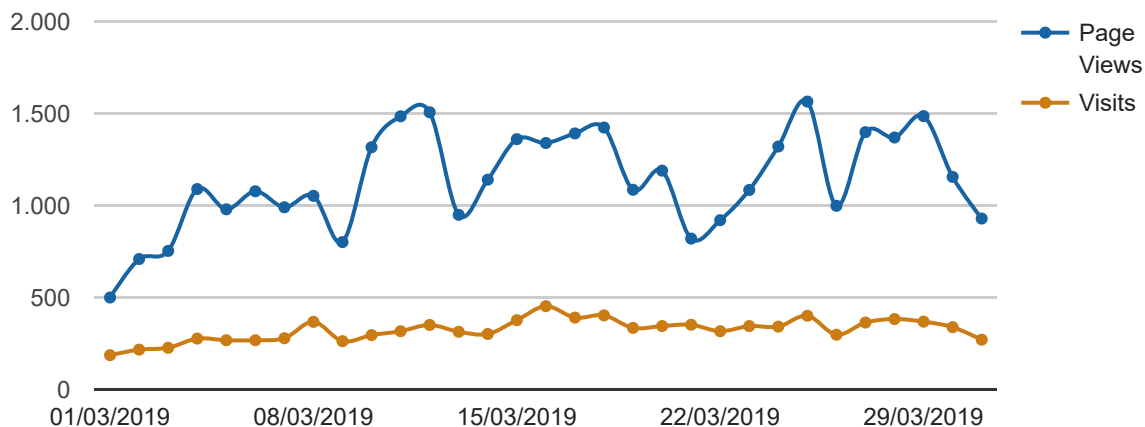

Traffic Trend by Day

Date Range: 01/03/2019 to 31/03/2019

Date	Page Views		Visits		Hits		Bandwidth
01/03/2019	502	1.42%	189	1.87%	2.693	1.58%	48,1 MB
02/03/2019	711	2.02%	219	2.17%	4.041	2.37%	77,3 MB
03/03/2019	755	2.14%	229	2.27%	4.016	2.35%	82,7 MB
04/03/2019	1.091	3.10%	279	2.77%	5.047	2.96%	137,5 MB
05/03/2019	981	2.78%	270	2.68%	5.225	3.06%	177,9 MB
06/03/2019	1.079	3.06%	270	2.68%	4.790	2.81%	98,3 MB
07/03/2019	992	2.82%	281	2.79%	5.446	3.19%	163,1 MB
08/03/2019	1.054	2.99%	370	3.67%	5.270	3.09%	94,2 MB
09/03/2019	803	2.28%	265	2.63%	4.161	2.44%	102,4 MB
10/03/2019	1.318	3.74%	298	2.96%	5.699	3.34%	102,6 MB
11/03/2019	1.486	4.22%	319	3.16%	7.136	4.18%	111,8 MB
12/03/2019	1.508	4.28%	353	3.50%	8.438	4.94%	135,2 MB
13/03/2019	951	2.70%	316	3.13%	4.421	2.59%	124,2 MB
14/03/2019	1.142	3.24%	304	3.02%	5.845	3.42%	188,3 MB
15/03/2019	1.362	3.87%	379	3.76%	6.578	3.85%	142,2 MB
16/03/2019	1.341	3.81%	455	4.51%	6.018	3.53%	129,1 MB
17/03/2019	1.393	3.95%	393	3.90%	6.599	3.87%	121,4 MB
18/03/2019	1.425	4.04%	405	4.02%	6.364	3.73%	130,3 MB
19/03/2019	1.087	3.08%	337	3.34%	6.146	3.60%	116,2 MB
20/03/2019	1.191	3.38%	347	3.44%	5.793	3.39%	119,6 MB
21/03/2019	822	2.33%	354	3.51%	5.103	2.99%	213,7 MB
22/03/2019	922	2.62%	319	3.16%	5.000	2.93%	162,1 MB
23/03/2019	1.086	3.08%	347	3.44%	6.716	3.94%	170,5 MB
Total	35.236		10.081		170.660		4.370,7 MB

Date	Page Views		Visits		Hits		Bandwidth
24/03/2019	1.322	3.75%	344	3.41%	5.596	3.28%	204,3 MB
25/03/2019	1.566	4.44%	403	4.00%	6.482	3.80%	164,4 MB
26/03/2019	1.000	2.84%	300	2.98%	4.793	2.81%	148,4 MB
27/03/2019	1.400	3.97%	366	3.63%	6.140	3.60%	183,8 MB
28/03/2019	1.371	3.89%	385	3.82%	5.722	3.35%	213,9 MB
29/03/2019	1.487	4.22%	371	3.68%	6.225	3.65%	183,9 MB
30/03/2019	1.157	3.28%	341	3.38%	4.904	2.87%	202,0 MB
31/03/2019	931	2.64%	273	2.71%	4.253	2.49%	121,2 MB
Total	35.236		10.081		170.660		4.370,7 MB