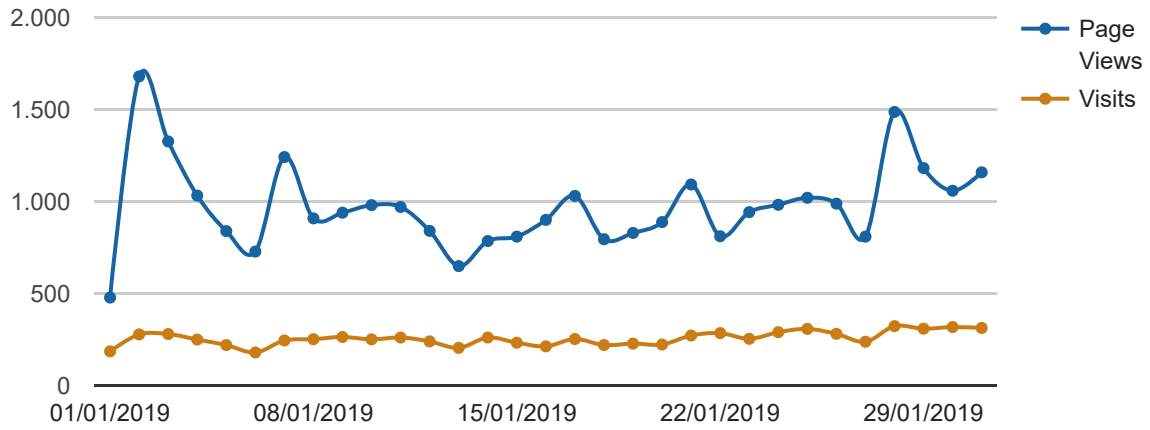

Traffic Trend by Day

Date Range: 01/01/2019 to 31/01/2019

| Date | Page Views | | Visits | | Hits | Bandwidth |
|--------------|---------------|-------|--------------|-------|----------------|-------------------|
| 01/01/2019 | 480 | 1.59% | 188 | 2.35% | 3.099 | 88,6 MB |
| 02/01/2019 | 1.681 | 5.56% | 280 | 3.50% | 10.444 | 111,1 MB |
| 03/01/2019 | 1.328 | 4.39% | 282 | 3.53% | 7.456 | 164,9 MB |
| 04/01/2019 | 1.034 | 3.42% | 252 | 3.15% | 4.551 | 123,4 MB |
| 05/01/2019 | 841 | 2.78% | 222 | 2.78% | 3.845 | 91,8 MB |
| 06/01/2019 | 730 | 2.41% | 182 | 2.28% | 3.249 | 76,1 MB |
| 07/01/2019 | 1.243 | 4.11% | 247 | 3.09% | 5.593 | 205,5 MB |
| 08/01/2019 | 910 | 3.01% | 254 | 3.18% | 4.405 | 96,4 MB |
| 09/01/2019 | 941 | 3.11% | 266 | 3.33% | 4.478 | 98,8 MB |
| 10/01/2019 | 982 | 3.25% | 253 | 3.16% | 4.321 | 129,1 MB |
| 11/01/2019 | 972 | 3.21% | 263 | 3.29% | 3.812 | 82,1 MB |
| 12/01/2019 | 842 | 2.78% | 242 | 3.03% | 3.767 | 94,5 MB |
| 13/01/2019 | 651 | 2.15% | 207 | 2.59% | 3.263 | 116,4 MB |
| 14/01/2019 | 787 | 2.60% | 263 | 3.29% | 3.936 | 109,6 MB |
| 15/01/2019 | 811 | 2.68% | 235 | 2.94% | 3.987 | 73,7 MB |
| 16/01/2019 | 902 | 2.98% | 215 | 2.69% | 4.433 | 156,1 MB |
| 17/01/2019 | 1.032 | 3.41% | 255 | 3.19% | 4.326 | 103,4 MB |
| 18/01/2019 | 797 | 2.64% | 222 | 2.78% | 3.807 | 105,2 MB |
| 19/01/2019 | 831 | 2.75% | 230 | 2.88% | 3.922 | 90,3 MB |
| 20/01/2019 | 890 | 2.94% | 225 | 2.81% | 4.547 | 97,2 MB |
| 21/01/2019 | 1.094 | 3.62% | 274 | 3.43% | 4.838 | 155,2 MB |
| 22/01/2019 | 813 | 2.69% | 287 | 3.59% | 3.945 | 75,4 MB |
| 23/01/2019 | 944 | 3.12% | 256 | 3.20% | 4.707 | 163,8 MB |
| Total | 30.234 | | 7.996 | | 144.320 | 3.851,4 MB |