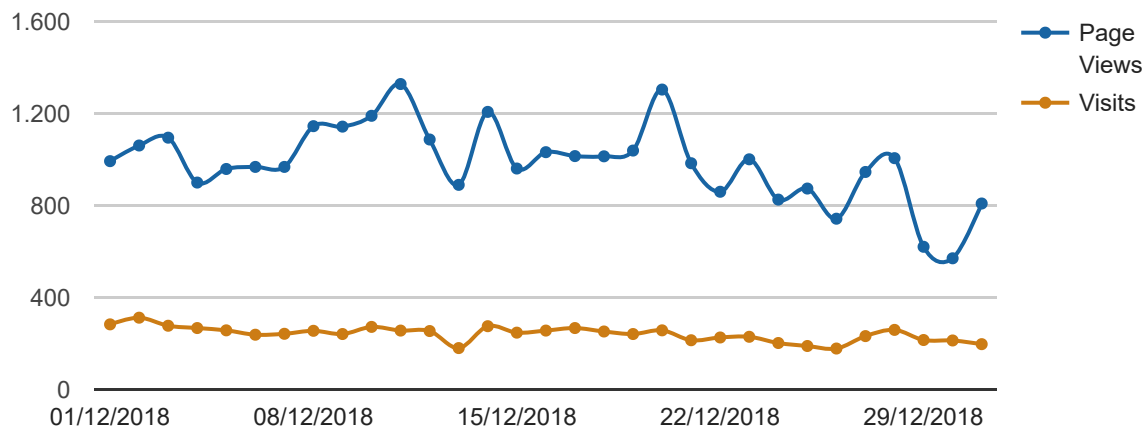

Traffic Trend by Day

Date Range: 01/12/2018 to 31/12/2018

Date	Page Views		Visits		Hits		Bandwidth
01/12/2018	994	3.25%	285	3.78%	4.011	2.74%	157,2 MB
02/12/2018	1.062	3.47%	314	4.16%	4.316	2.95%	187,8 MB
03/12/2018	1.096	3.59%	279	3.70%	5.083	3.47%	155,8 MB
04/12/2018	901	2.95%	269	3.57%	4.307	2.94%	119,8 MB
05/12/2018	960	3.14%	259	3.43%	4.692	3.21%	117,5 MB
06/12/2018	969	3.17%	240	3.18%	4.041	2.76%	91,4 MB
07/12/2018	969	3.17%	244	3.23%	4.118	2.81%	131,5 MB
08/12/2018	1.146	3.75%	257	3.41%	5.142	3.51%	103,0 MB
09/12/2018	1.144	3.74%	243	3.22%	5.155	3.52%	138,8 MB
10/12/2018	1.191	3.90%	274	3.63%	5.758	3.94%	182,7 MB
11/12/2018	1.329	4.35%	258	3.42%	5.284	3.61%	132,8 MB
12/12/2018	1.088	3.56%	256	3.39%	4.585	3.13%	174,2 MB
13/12/2018	891	2.91%	182	2.41%	3.489	2.38%	90,5 MB
14/12/2018	1.208	3.95%	277	3.67%	4.800	3.28%	174,8 MB
15/12/2018	962	3.15%	249	3.30%	4.425	3.02%	133,8 MB
16/12/2018	1.033	3.38%	258	3.42%	4.432	3.03%	121,5 MB
17/12/2018	1.016	3.32%	269	3.57%	6.094	4.17%	115,8 MB
18/12/2018	1.015	3.32%	254	3.37%	4.929	3.37%	123,3 MB
19/12/2018	1.040	3.40%	243	3.22%	4.792	3.28%	89,3 MB
20/12/2018	1.305	4.27%	259	3.43%	6.007	4.11%	219,6 MB
21/12/2018	985	3.22%	216	2.86%	4.962	3.39%	103,2 MB
22/12/2018	861	2.82%	228	3.02%	3.619	2.47%	122,2 MB
23/12/2018	1.002	3.28%	231	3.06%	4.455	3.05%	96,3 MB
Total	30.571		7.545		146.296		4.019,1 MB

Date	Page Views		Visits		Hits		Bandwidth
24/12/2018	827	2.71%	204	2.70%	4.758	3.25%	77,5 MB
25/12/2018	875	2.86%	191	2.53%	5.281	3.61%	80,6 MB
26/12/2018	744	2.43%	180	2.39%	4.376	2.99%	106,2 MB
27/12/2018	947	3.10%	234	3.10%	6.579	4.50%	142,8 MB
28/12/2018	1.007	3.29%	261	3.46%	5.148	3.52%	231,9 MB
29/12/2018	622	2.03%	217	2.88%	3.368	2.30%	127,2 MB
30/12/2018	572	1.87%	215	2.85%	3.105	2.12%	82,6 MB
31/12/2018	810	2.65%	199	2.64%	5.185	3.54%	87,5 MB
Total	30.571		7.545		146.296		4.019,1 MB