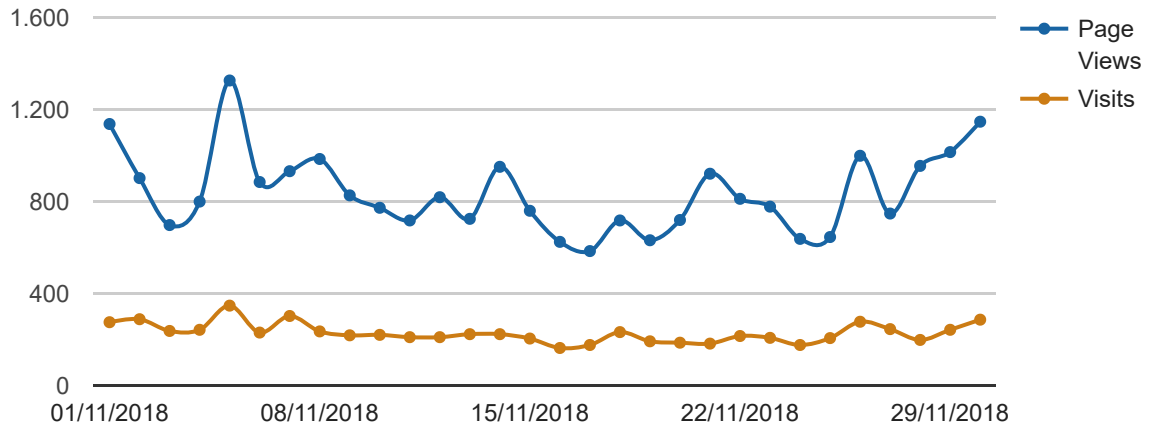

Traffic Trend by Day

Date Range: 01/11/2018 to 30/11/2018

Date	Page Views		Visits		Hits		Bandwidth
01/11/2018	1.138	4.51%	277	4.01%	5.017	4.31%	87,4 MB
02/11/2018	903	3.58%	290	4.20%	3.941	3.39%	85,6 MB
03/11/2018	699	2.77%	239	3.46%	3.614	3.10%	79,7 MB
04/11/2018	801	3.18%	244	3.53%	3.910	3.36%	90,9 MB
05/11/2018	1.327	5.26%	349	5.05%	6.409	5.51%	117,6 MB
06/11/2018	886	3.51%	232	3.36%	4.400	3.78%	99,9 MB
07/11/2018	933	3.70%	304	4.40%	4.009	3.44%	78,3 MB
08/11/2018	986	3.91%	237	3.43%	4.343	3.73%	96,1 MB
09/11/2018	828	3.28%	220	3.19%	3.688	3.17%	77,0 MB
10/11/2018	774	3.07%	222	3.21%	3.183	2.73%	71,1 MB
11/11/2018	719	2.85%	212	3.07%	2.803	2.41%	64,9 MB
12/11/2018	820	3.25%	212	3.07%	3.913	3.36%	130,2 MB
13/11/2018	726	2.88%	225	3.26%	3.189	2.74%	79,0 MB
14/11/2018	952	3.78%	225	3.26%	4.313	3.70%	93,8 MB
15/11/2018	761	3.02%	206	2.98%	3.816	3.28%	86,7 MB
16/11/2018	626	2.48%	165	2.39%	3.255	2.80%	55,8 MB
17/11/2018	586	2.32%	178	2.58%	2.979	2.56%	64,4 MB
18/11/2018	719	2.85%	234	3.39%	3.727	3.20%	66,5 MB
19/11/2018	633	2.51%	194	2.81%	4.169	3.58%	137,1 MB
20/11/2018	721	2.86%	188	2.72%	3.976	3.42%	72,4 MB
21/11/2018	922	3.66%	184	2.66%	4.342	3.73%	86,3 MB
22/11/2018	813	3.23%	217	3.14%	3.445	2.96%	64,0 MB
23/11/2018	779	3.09%	209	3.03%	3.394	2.92%	77,5 MB
Total	25.207		6.907		116.420		2.719,4 MB

Date	Page Views		Visits		Hits		Bandwidth
24/11/2018	639	2.54%	178	2.58%	2.991	2.57%	91,6 MB
25/11/2018	647	2.57%	208	3.01%	2.915	2.50%	110,7 MB
26/11/2018	1.000	3.97%	279	4.04%	4.095	3.52%	94,7 MB
27/11/2018	749	2.97%	247	3.58%	3.264	2.80%	75,6 MB
28/11/2018	956	3.79%	200	2.90%	4.059	3.49%	103,9 MB
29/11/2018	1.016	4.03%	244	3.53%	4.613	3.96%	134,5 MB
30/11/2018	1.148	4.55%	288	4.17%	4.648	3.99%	146,1 MB
Total	25.207		6.907		116.420		2.719,4 MB