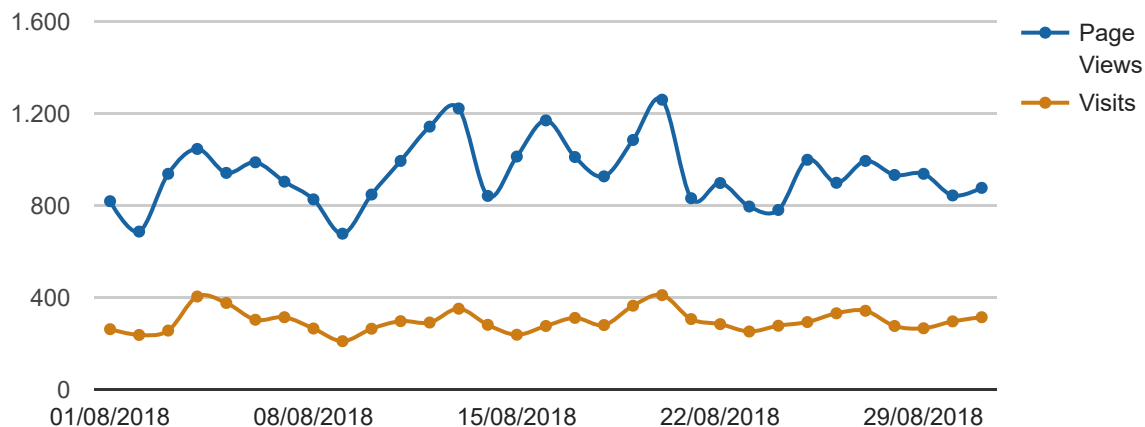

### Traffic Trend by Day

Date Range: 01/08/2018 to 31/08/2018

Date	Page Views		Visits		Hits		Bandwidth
01/08/2018	820	2.81%	264	2.84%	3.019	2.42%	56,7 MB
02/08/2018	688	2.36%	239	2.57%	2.804	2.25%	61,0 MB
03/08/2018	939	3.22%	258	2.78%	3.646	2.92%	69,0 MB
04/08/2018	1.047	3.59%	406	4.37%	4.355	3.49%	94,2 MB
05/08/2018	943	3.23%	378	4.07%	3.802	3.05%	103,5 MB
06/08/2018	989	3.39%	305	3.28%	3.871	3.10%	61,3 MB
07/08/2018	905	3.10%	316	3.40%	4.141	3.32%	132,1 MB
08/08/2018	828	2.84%	267	2.87%	3.553	2.85%	64,2 MB
09/08/2018	679	2.33%	212	2.28%	2.778	2.23%	99,6 MB
10/08/2018	849	2.91%	266	2.86%	3.739	3.00%	71,1 MB
11/08/2018	995	3.41%	299	3.22%	3.664	2.94%	89,7 MB
12/08/2018	1.144	3.92%	293	3.15%	4.599	3.69%	133,3 MB
13/08/2018	1.223	4.19%	353	3.80%	5.058	4.05%	108,3 MB
14/08/2018	843	2.89%	283	3.05%	3.112	2.49%	78,6 MB
15/08/2018	1.014	3.48%	240	2.58%	3.701	2.97%	74,3 MB
16/08/2018	1.171	4.01%	278	2.99%	5.214	4.18%	144,0 MB
17/08/2018	1.012	3.47%	313	3.37%	4.442	3.56%	71,4 MB
18/08/2018	928	3.18%	282	3.04%	3.321	2.66%	64,9 MB
19/08/2018	1.086	3.72%	366	3.94%	4.279	3.43%	63,8 MB
20/08/2018	1.261	4.32%	412	4.44%	5.489	4.40%	94,0 MB
21/08/2018	833	2.86%	308	3.32%	4.018	3.22%	119,5 MB
22/08/2018	899	3.08%	286	3.08%	4.268	3.42%	125,6 MB
23/08/2018	797	2.73%	254	2.73%	3.540	2.84%	70,8 MB
<b>Total</b>	<b>29.166</b>		<b>9.289</b>		<b>124.754</b>		<b>2.874,8 MB</b>

Date	Page Views		Visits		Hits		Bandwidth
24/08/2018	782	2.68%	279	3.00%	3.618	2.90%	74,2 MB
25/08/2018	1.000	3.43%	295	3.18%	4.530	3.63%	88,5 MB
26/08/2018	900	3.09%	333	3.58%	4.138	3.32%	120,6 MB
27/08/2018	995	3.41%	344	3.70%	5.562	4.46%	124,2 MB
28/08/2018	934	3.20%	278	2.99%	4.515	3.62%	116,1 MB
29/08/2018	939	3.22%	268	2.89%	4.196	3.36%	143,1 MB
30/08/2018	845	2.90%	298	3.21%	3.936	3.16%	77,5 MB
31/08/2018	878	3.01%	316	3.40%	3.846	3.08%	79,8 MB
<b>Total</b>	<b>29.166</b>		<b>9.289</b>		<b>124.754</b>		<b>2.874,8 MB</b>