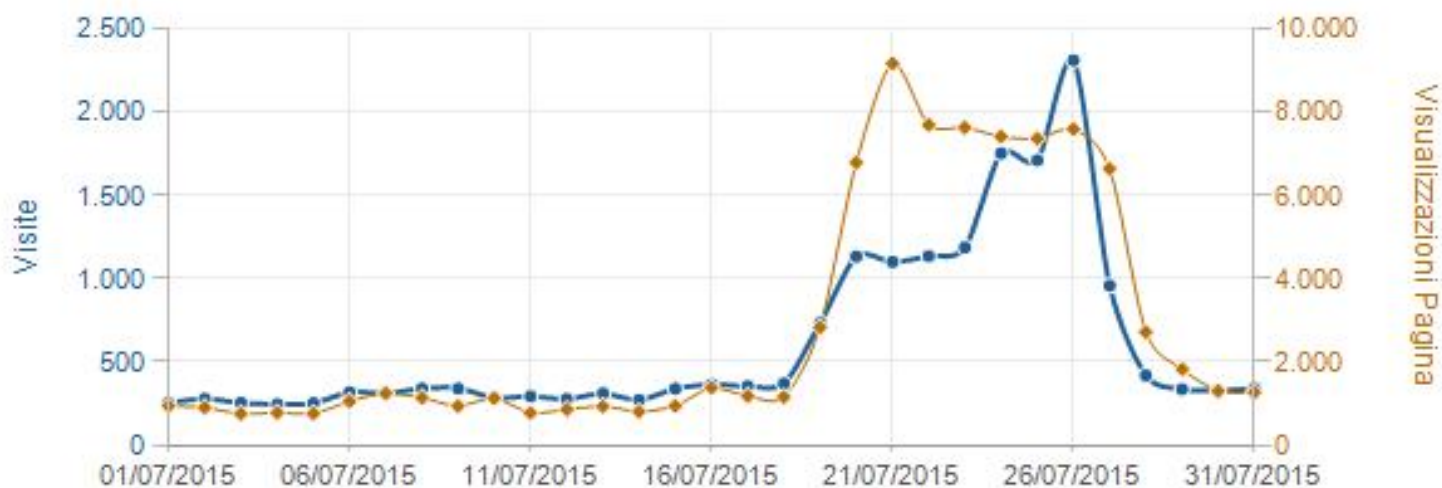

Totali al Giorno (federscacchipuglia.it)

Intervallo di Tempo: 01/07/2015 a 31/07/2015

giorno	Visualizzazioni Pagina	Visite	Hits	Bandwidth (MB)
01/07/2015	938	254	4.537	198
02/07/2015	901	277	5.086	253
03/07/2015	752	253	4.060	187
04/07/2015	774	244	3.359	128
05/07/2015	753	251	4.111	166
06/07/2015	1.049	317	5.364	225
07/07/2015	1.239	310	6.211	250
08/07/2015	1.130	339	5.870	247
09/07/2015	933	339	5.164	223
10/07/2015	1.124	283	6.079	293
11/07/2015	769	292	4.484	210
12/07/2015	851	276	4.878	253
13/07/2015	929	309	4.746	224
14/07/2015	801	270	4.766	200
15/07/2015	939	338	5.164	196
16/07/2015	1.373	364	6.690	312
17/07/2015	1.172	353	6.416	318
18/07/2015	1.150	369	6.587	279
19/07/2015	2.828	733	16.195	593
20/07/2015	6.787	1.132	29.923	661
21/07/2015	9.166	1.099	36.514	1.097
22/07/2015	7.689	1.134	30.407	930
23/07/2015	7.624	1.186	29.247	865
24/07/2015	7.408	1.751	36.891	2.665
25/07/2015	7.360	1.710	33.852	2.669
26/07/2015	7.587	2.310	40.759	1.902
27/07/2015	6.636	957	25.895	2.566
28/07/2015	2.713	418	11.909	594
29/07/2015	1.822	335	8.267	368
30/07/2015	1.296	326	6.978	240
31/07/2015	1.264	339	7.053	141
Totale(i)	87.757	18.868	407.462	19.450
Media(e)	2.830	608	13.143	627